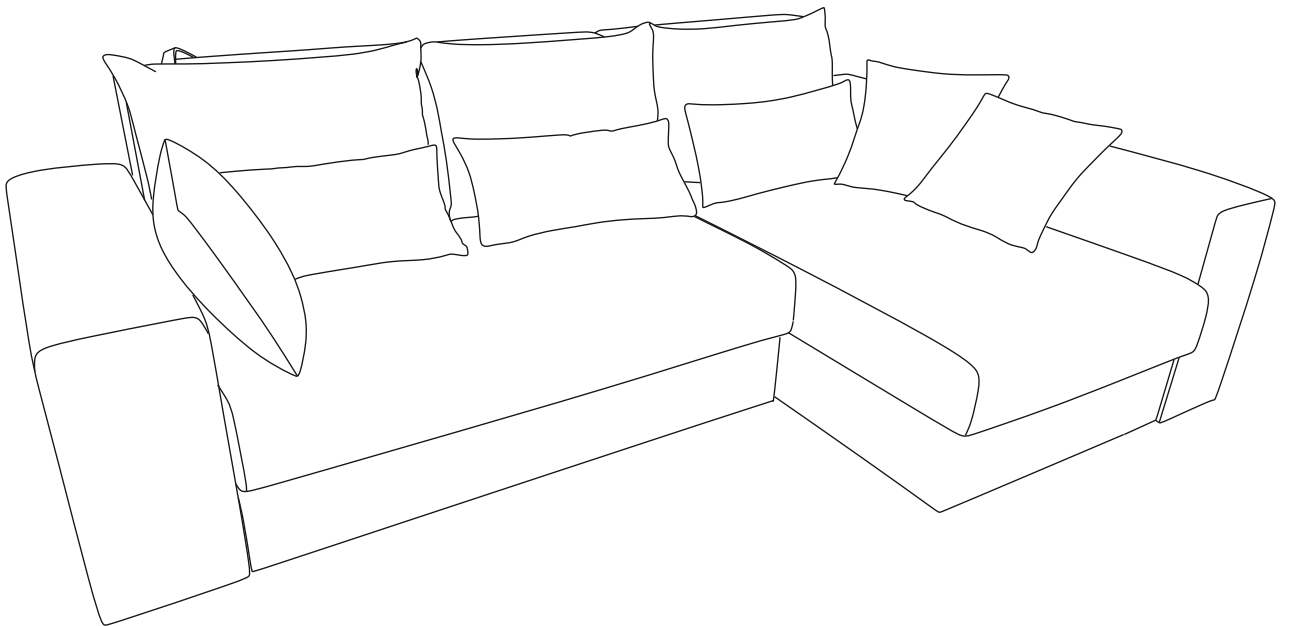

Спальное место - 200x140 см, высота сиденья - 42 см, глубина сиденья с подушкой - 54 см,
без подушки - 87 см,

Нагрузка на 1 посадочное (спальное) место 100 кг

Допустимое отклонение габаритных размеров ± 20 мм

Каркас выполнен с использованием древесины хвойных пород, ЛДСП, ДСП, ДВП, фанеры.

Опоры дивана пластмассовые.

Наполнение. Сиденье сформировано с применением независимого пружинного блока (НПБ), высокоэластичного пенополиуретана (ППУ).

10

12

13

14

1

2

3

4