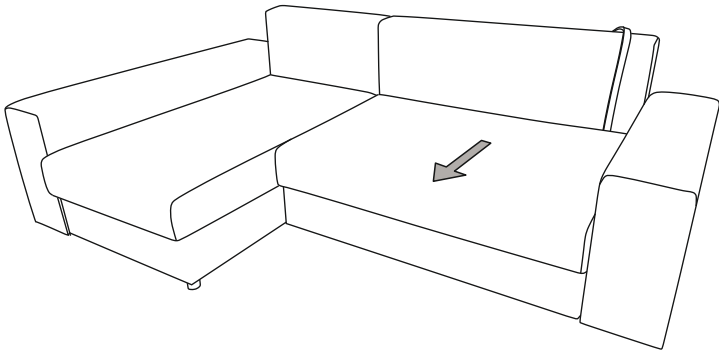

Спальное место - 200x140 см, высота сиденья - 42 см, глубина сиденья с подушкой - 54 см,
без подушки - 87 см,

Нагрузка на 1 посадочное (спальное) место 100 кг

Допустимое отклонение габаритных размеров ± 20 мм

Каркас выполнен с использованием древесины хвойных пород, ЛДСП, ДСП, ДВП, фанеры.

Опоры дивана пластмассовые.

Наполнение. Сиденье сформировано с применением независимого пружинного блока (НПБ), высокоэластичного пенополиуретана (ППУ).

5

6

7

8

9

10

11

12

13

14

1

2

3

1

2

3