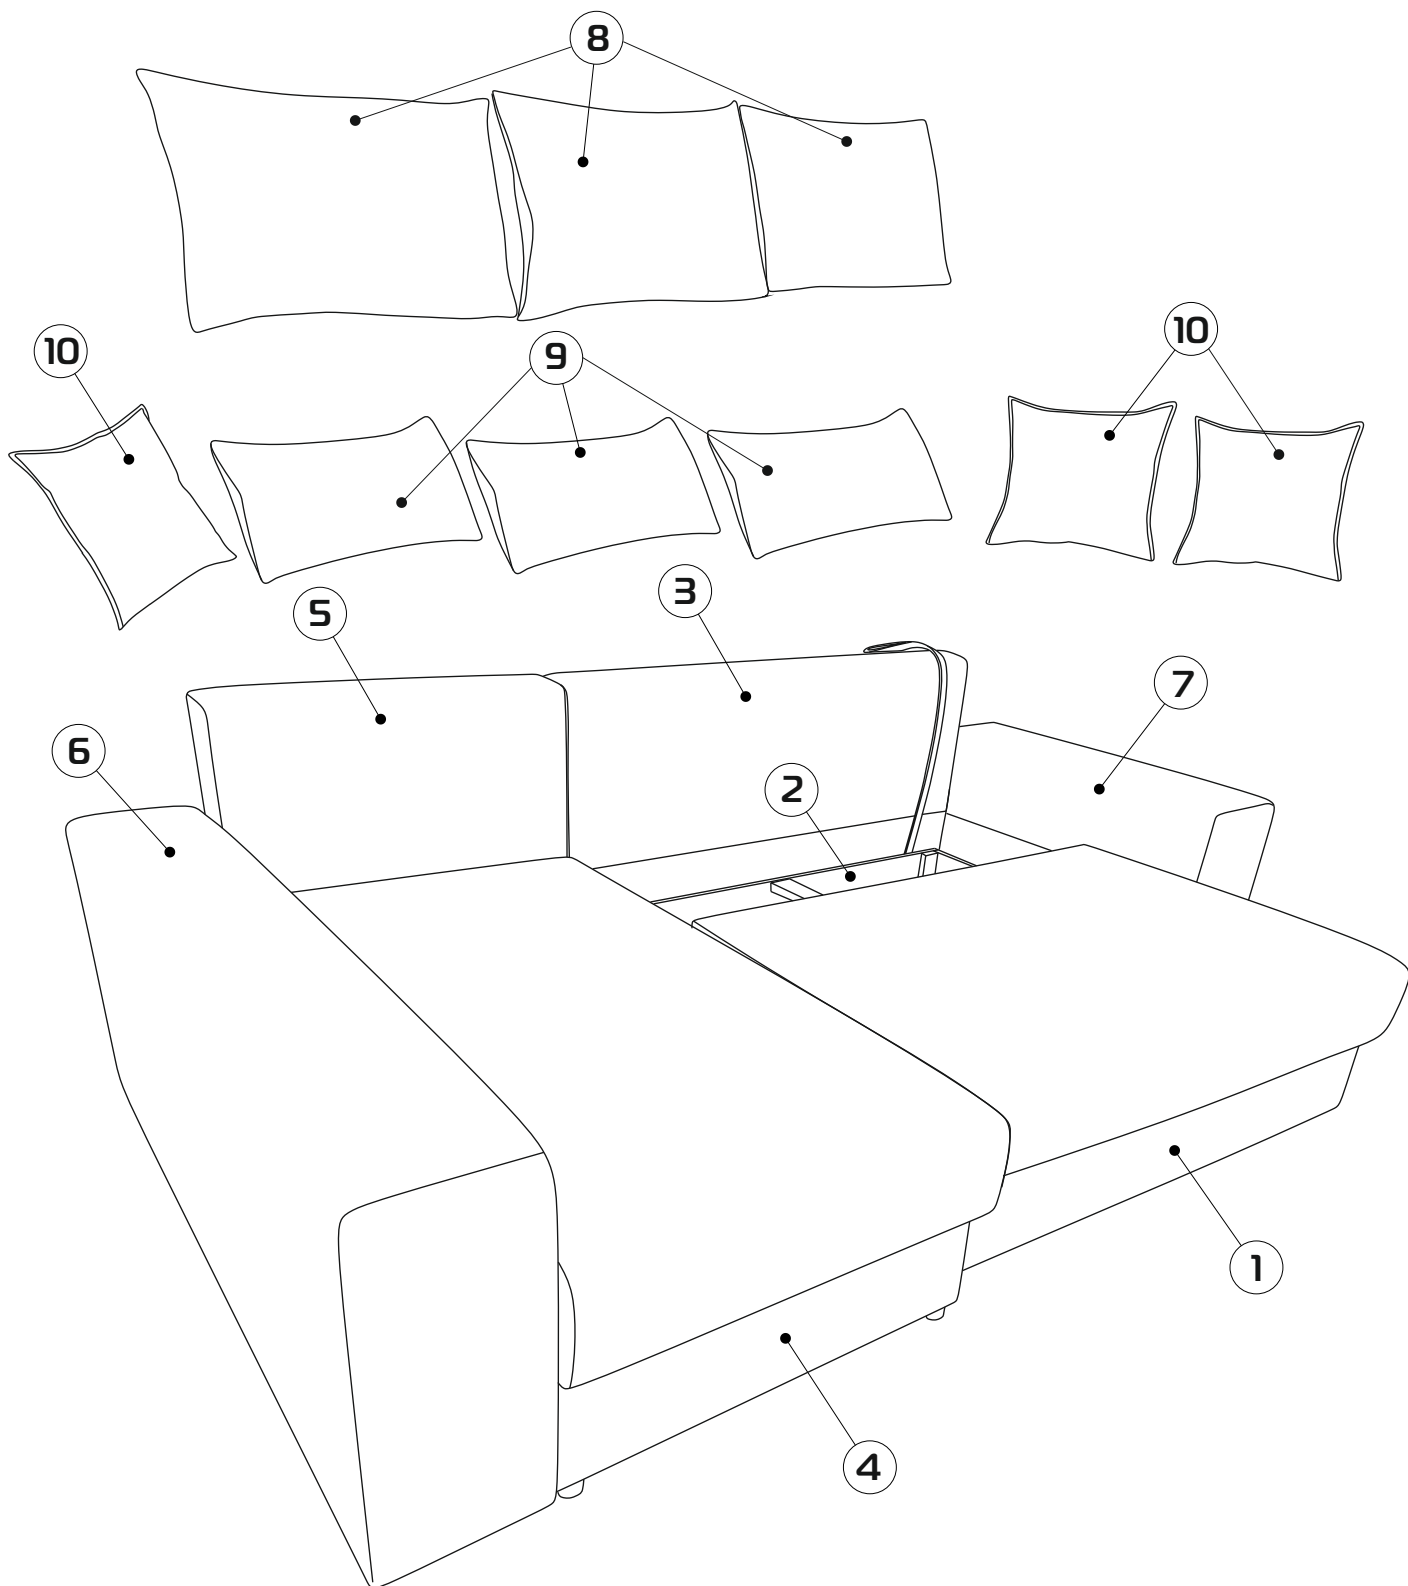

Спальное место - 200x140 см, высота сиденья - 42 см, глубина сиденья с подушкой - 54 см,
без подушки - 87 см,

Нагрузка на 1 посадочное (спальное) место 100 кг

Допустимое отклонение габаритных размеров ± 20 мм

Каркас выполнен с использованием древесины хвойных пород, ЛДСП, ДСП, ДВП, фанеры.

Опоры дивана пластмассовые.

Наполнение. Сиденье сформировано с применением независимого пружинного блока (НПБ), высокоэластичного пенополиуретана (ППУ).

Наполнитель приспинных подушек - крошка ППУ.

Чехол спального места выполнен из современной мебельной ткани.

35-40 min

13

13

P22

- | | | |
|--------|--------|--------|
| ① - x1 | ⑤ - x1 | ⑨ - x3 |
| ② - x1 | ⑥ - x1 | ⑩ - x3 |
| ③ - x1 | ⑦ - x1 | |
| ④ - x1 | ⑧ - x3 | |