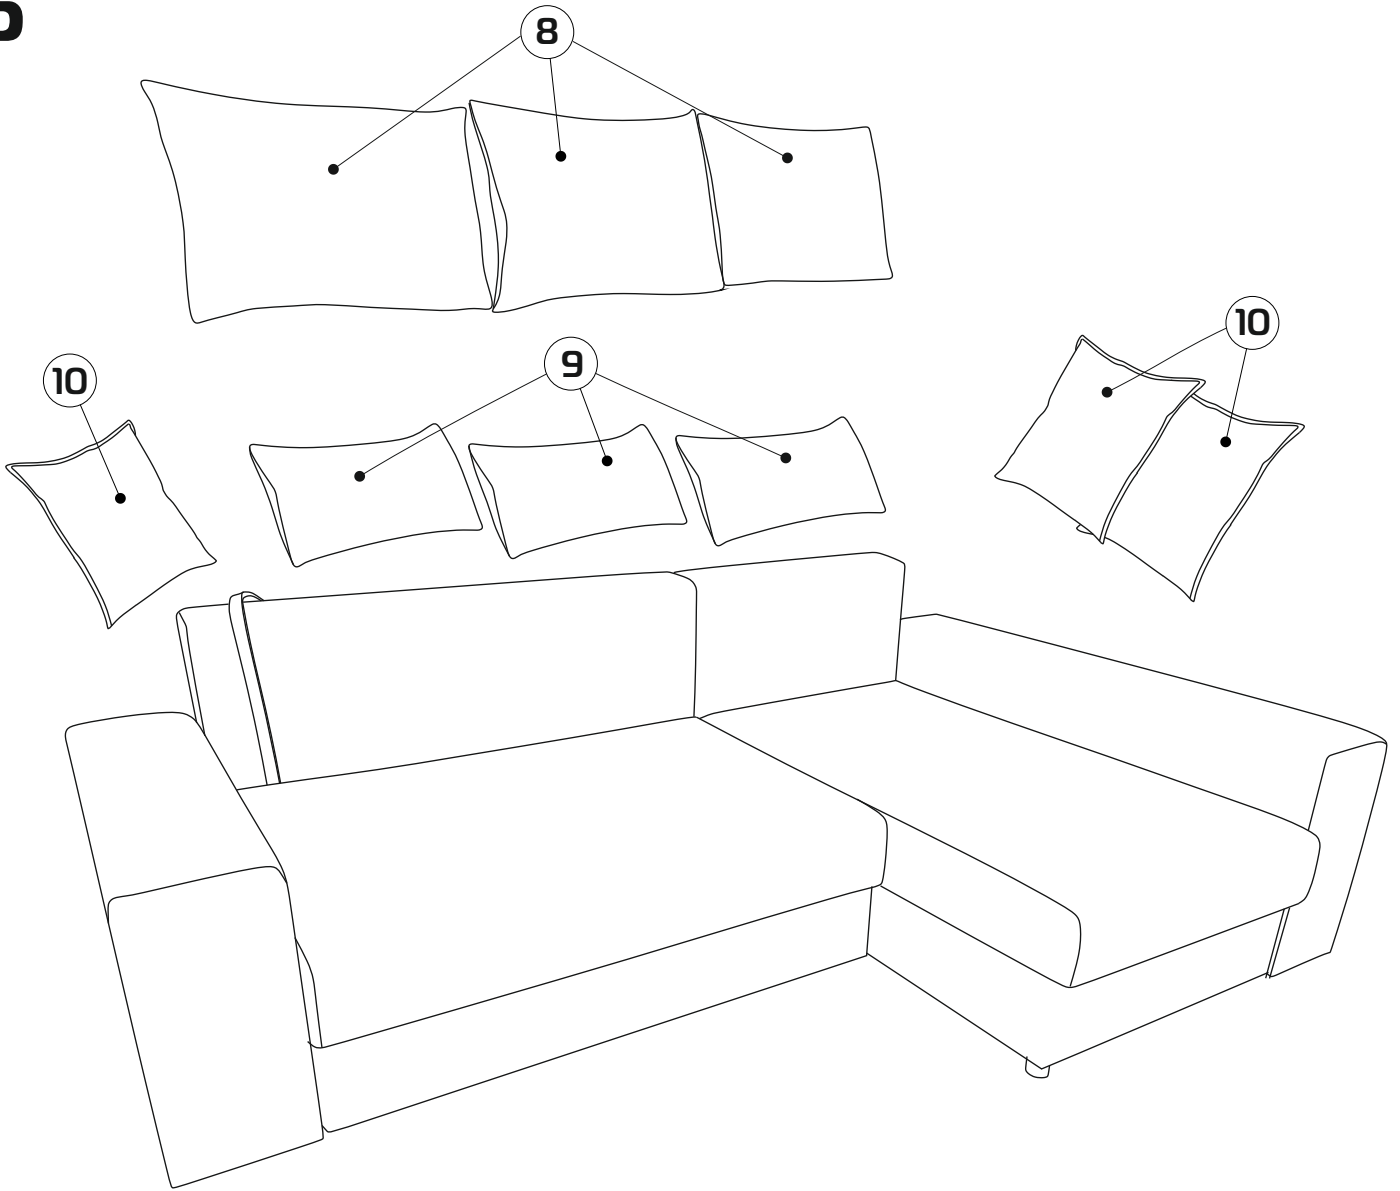

Спальное место - 200x140 см, высота сиденья - 42 см, глубина сиденья с подушкой - 54 см,
без подушки - 87 см,

Нагрузка на 1 посадочное (спальное) место 100 кг

Допустимое отклонение габаритных размеров ± 20 мм

10

12

13

14

1

2

3

4