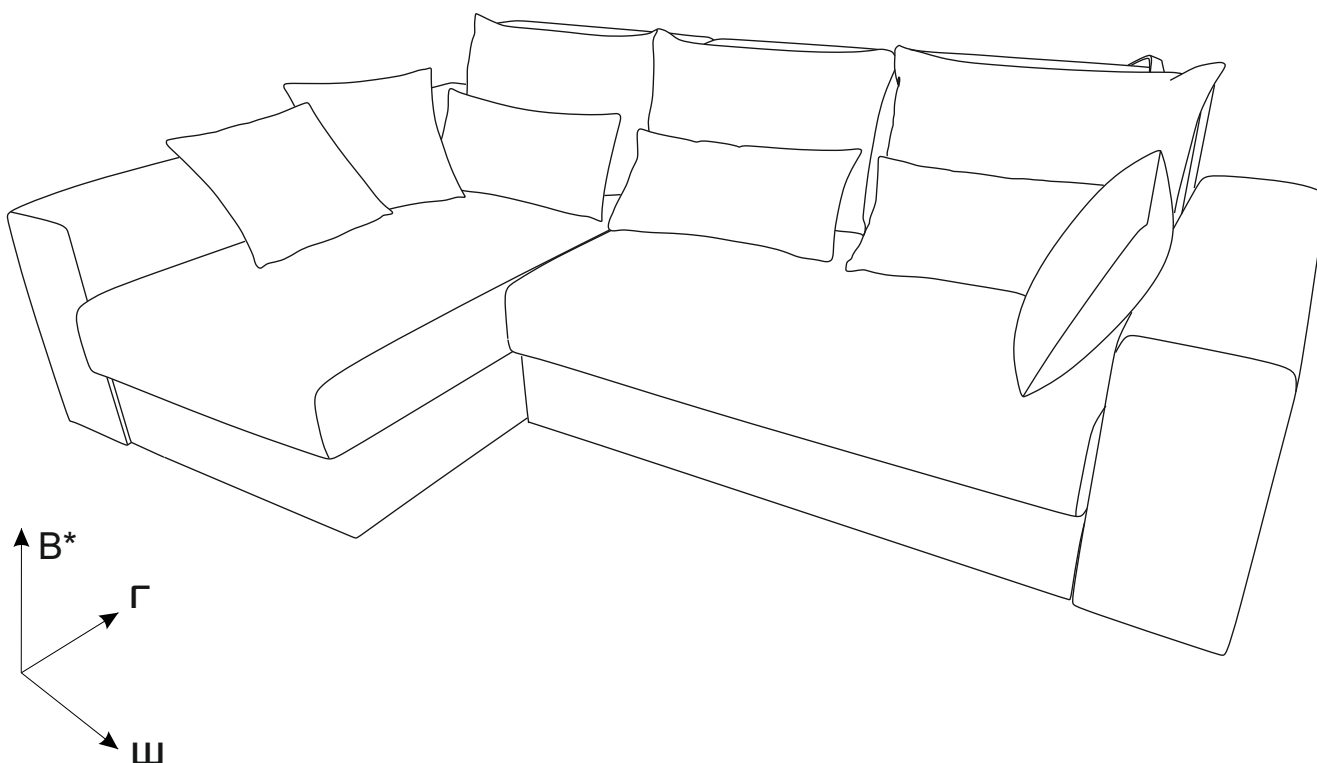

Изготовитель: ООО «Дмитровский мебельный комбинат»
Адрес: Россия, 141800, Московская область, г.Дмитров, ул. Бирлово поле, д.18

Код 653

Диван угловой «Майами»

Ш=250 см, Г=157 см, В*=85 см

*Высота по мягкому элементу (приспинной подушке) справочная.

Спальное место - 200x140 см, высота сиденья - 42 см, глубина сиденья с подушкой - 54 см,
без подушки - 87 см,

Нагрузка на 1 посадочное (спальное) место 100 кг

Допустимое отклонение габаритных размеров ± 20 мм

Каркас выполнен с использованием древесины хвойных пород, ЛДСП, ДСП, ДВП, фанеры.

Опоры дивана пластмассовые.

Наполнение. Сиденье сформировано с применением независимого пружинного блока (НПБ), высокоэластичного пенополиуретана (ППУ).