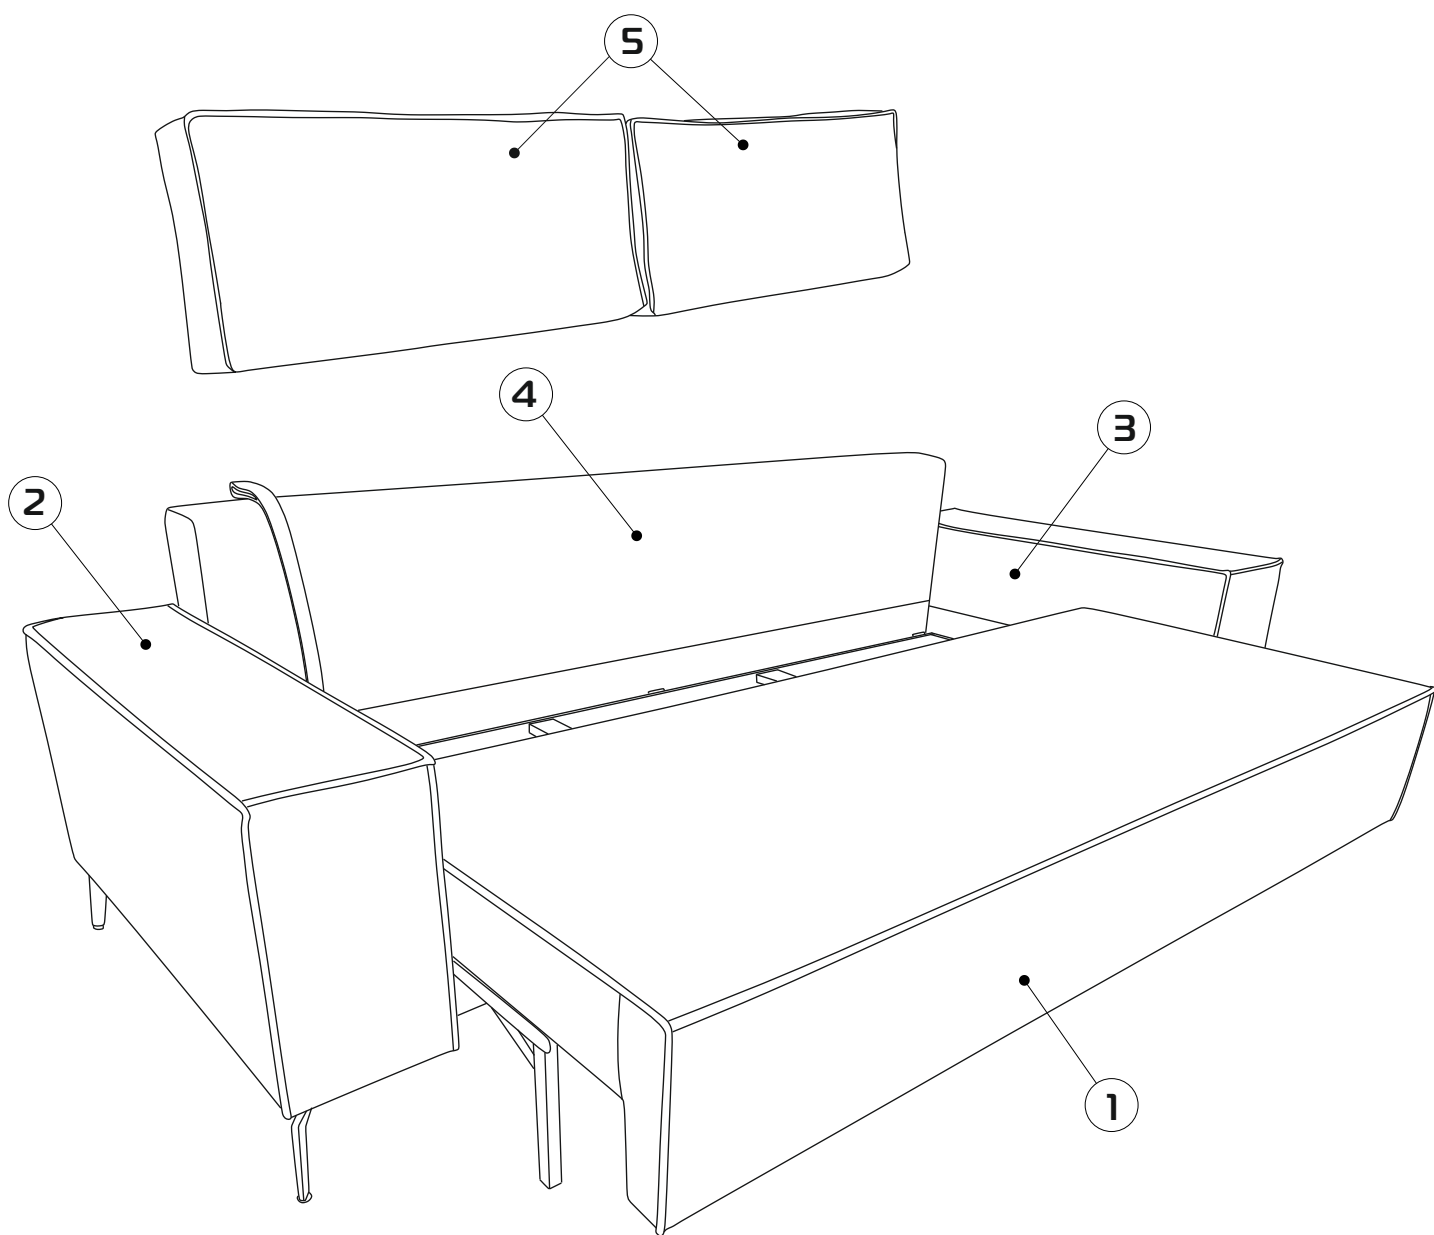

Спальное место - 200x150 см, высота сиденья - 45 см, глубина сиденья с подушкой - 60 см,
без подушки - 86 см,

Нагрузка на 1 посадочное (спальное) место 100 кг

Допустимое отклонение габаритных размеров ± 20 мм

Каркас выполнен с использованием древесины хвойных пород, ДСП, ДВП, фанеры.

Опоры дивана металлические.

Наполнение. Сиденье сформировано с применением независимого пружинного блока (НПБ), высокоэластичного пенополиуретана (ППУ).

Наполнитель приспинных подушек - смесь 85/15 (синтепух/ крошка ППУ).

Чехол спального места выполнен из современной мебельной ткани.

35-40 min

① - x1

② - x1

③ - x1

④ - x1

⑤ - x2