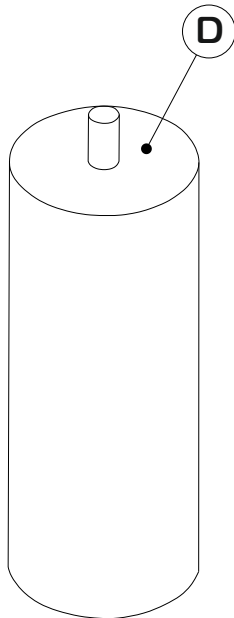

Изготовитель: ООО «Дмитровский мебельный комбинат»
Адрес: Россия, 141800, Московская область, г.Дмитров, ул. Бирлово поле, д.18

Код 598

Диван «Раушен»

Ш=251 см, Г=103 см, В*=90 см

*Высота по мягкому элементу (приспинной подушке) справочная.

Спальное место - 200x150 см, высота сиденья - 45 см, глубина сиденья с подушкой - 60 см,
без подушки - 86 см,

Нагрузка на 1 посадочное (спальное) место 100 кг

Допустимое отклонение габаритных размеров ± 20 мм

x4

M8x50

x6

M8

x6

Ø50

x2

M6x20

x9

4,2x19

x24

1

2

3

4

5