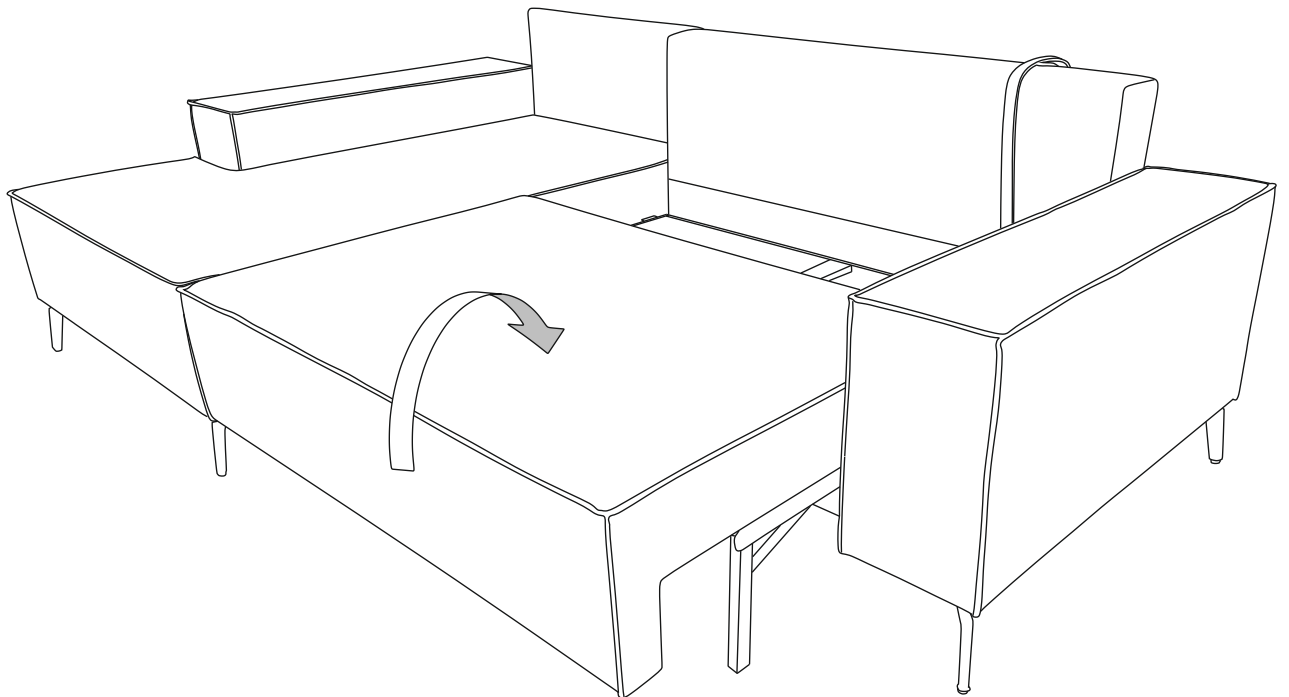

Спальное место - 200x148 см, высота сиденья - 45 см, глубина сиденья с подушкой - 60/107 см,
без подушки - 86/134 см,

Нагрузка на 1 посадочное (спальное) место 100 кг

Допустимое отклонение габаритных размеров ± 20 мм

Каркас выполнен с использованием древесины хвойных пород, ДСП, ДВП, фанеры.

Опоры дивана металлические.

Наполнение. Сиденье сформировано с применением независимого пружинного блока (НПБ), высокоэластичного пенополиуретана (ППУ).

4

5

6

7

8

9

10

11