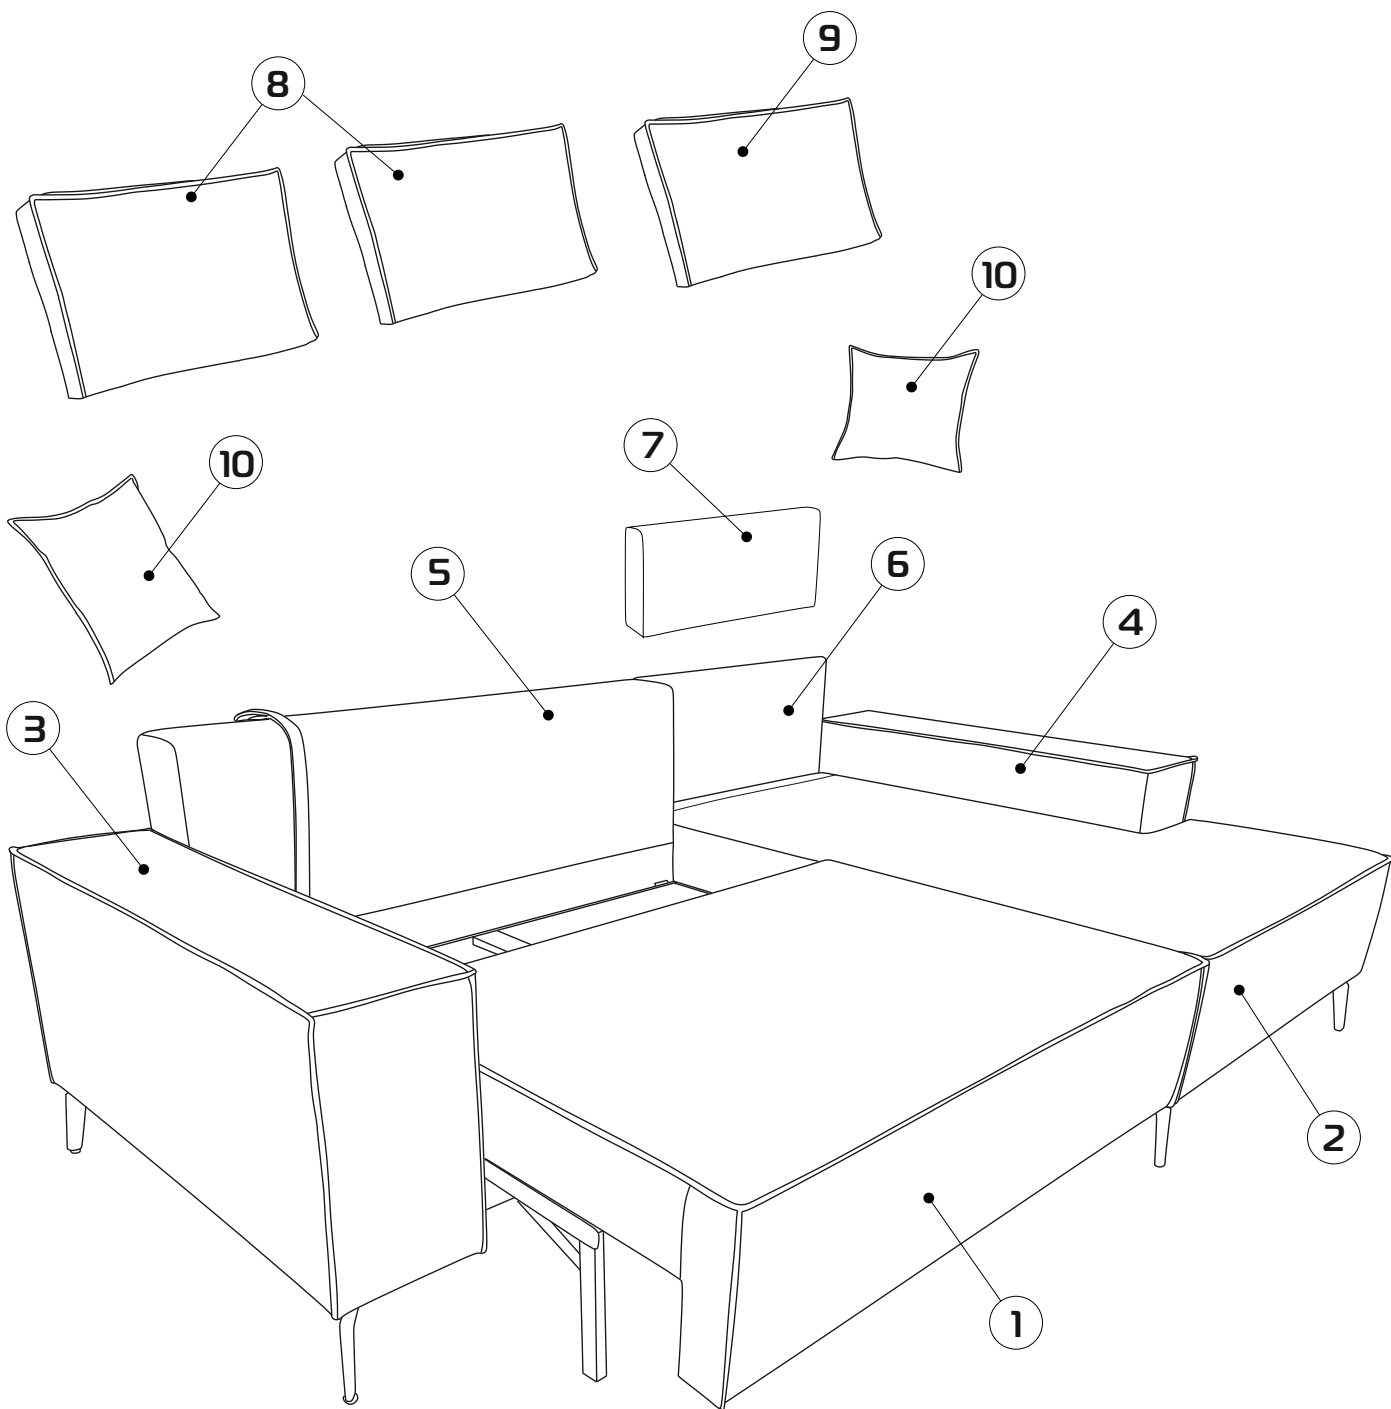

Спальное место - 200x148 см, высота сиденья - 45 см, глубина сиденья с подушкой - 60/107 см,
без подушки - 86/134 см,

Нагрузка на 1 посадочное (спальное) место 100 кг

Допустимое отклонение габаритных размеров ± 20 мм

Наполнитель приспинных подушек - смесь 85/15 (синтепух/ крошка ППУ).

Чехол спального места выполнен из современной мебельной ткани.

35-40 min

13

13

PH2/PH3

① - x1

⑥ - x1